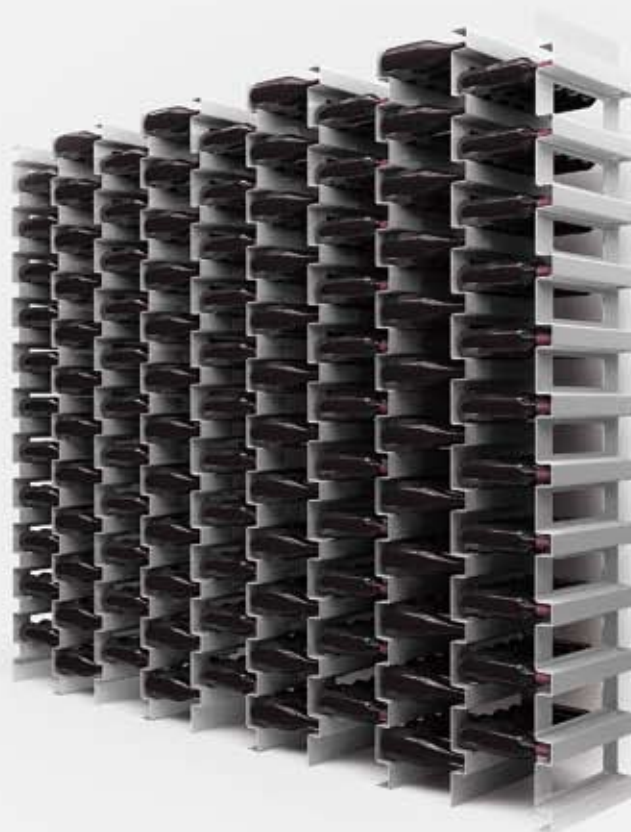

can be used to fit out entire walls

excellent capacity

optimal use of space

esigo .2 box new collection

ESIGO .2

La tua gioia e la tua passione, i tuoi tesori. Puoi disporli per annate, tipologie, uvaggi, "colori", alternandoli o raggruppandoli in mille modi, secondo logiche che appartengono soltanto a te, mutevoli e capricciose, o razionali ed equilibrate.

esigo .2 wall new collection

esigo .2 file new collection

Puoi immaginare i tuoi vini migliori collocati secondo le emozioni che ti suscitano o, più semplicemente, in funzione delle tue esigenze professionali. Il limite lo decidi tu, perché Esigo® è un "sistema" che elegge la flessibilità a stile di vita ma rimane sempre fedele a se stesso: un espositore di capolavori da esibire e da gustare con competenza e piacere. Come la vita. Your delight, your passion and your little gems. You can lay them down by year, by type, by grape or by "colour" then you can reposition and regroup them with whatever whimsical notion takes you, be it rational or fickle. Just imagine your best wines displayed exactly as you see fit or perhaps displayed to meet your day to day professional needs. You make the decisions: Esigo® reflects the flexibility that is so much part of your lifestyle but remains true to itself - as always a display of works of art to savour and enjoy. Like life.